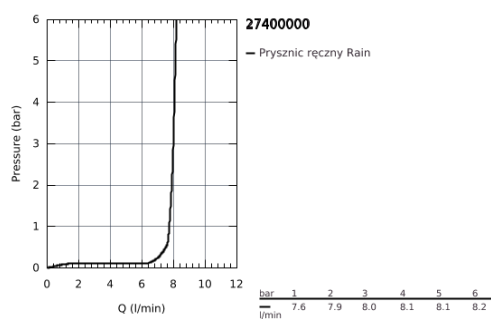

27 400 000 EUPHORIA COSMOPOLITAN JEDNOSTRUMIENIOWY PRYSZNIC RĘCZNY

OPIS PRODUKTU

- strumień Rain
- **GROHE EcoJoy**, ogranicznik przepływu 9,5 l/min
- **GROHE StarLight** wykończenie chromowane
- **SpeedClean** system przeciw osadom wapiennym
- wewnętrzny kanał wodny
- uniwersalny montaż, pasuje do wszystkich standardowych węży prysznicowych.
- nadaje się do podgrzewaczy przepływowych
- min. rekomendowane ciśnienie 1,0 bar

27 400 000 **EUPHORIA COSMOPOLITAN JEDNOSTRUMIENIOWY PRYSZNIC RĘCZNY**

ELEMENTY ZAMIENNE

1: sitko (Numer zamówienia 0700200M)